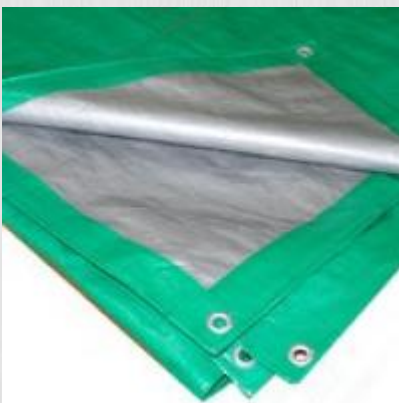

[Тент строительный тарпаулин 120г/м2 (10x20м)](#)

Материал: Полиэтилен
Цвет: зеленый/серебро
Размер : 10x20м (200м2)
Шаг люверсов: 0,5м
Усиление: шнур по периметру
Упаковка : 1шт. (63*41*24см, 22,5кг)

43.90 руб. / КВ.М.

Цена, 10x20м = **8780.00 руб.**