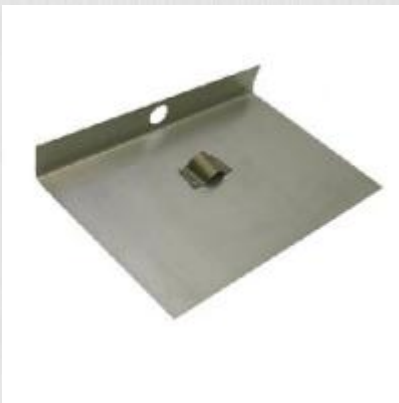

Лопата снеговая алюминиевая однобортная без накладки т.1,5мм

Толщина: 1,5 мм
Материал: алюминий 1105AT
Крепление черенка: верхнее
Количество бортов: один
Стальная накладка: нет
Крепление элементов: на болтах

Цена, 500x375мм = **497.00 руб.**