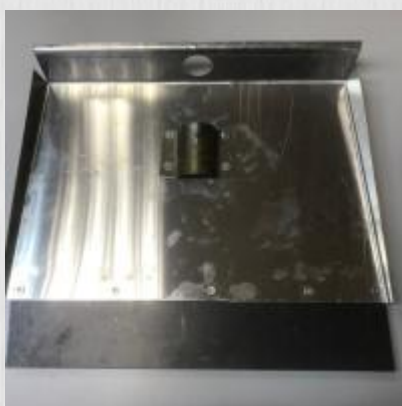

Лопата для уборки снега алюминиевая
трехбортная с накладкой 12см т.2мм

Толщина: 2мм
Материал: алюминий 1105АТ
Крепление черенка: верхнее
Количество бортов: три
Стальная накладка: 12см
Крепление элементов: на болтах

Цена, 500x375мм = **958.00 руб.**

Цена, 500x400мм = **958.00 руб.**

Цена, 600x500мм = **1384.50 руб.**