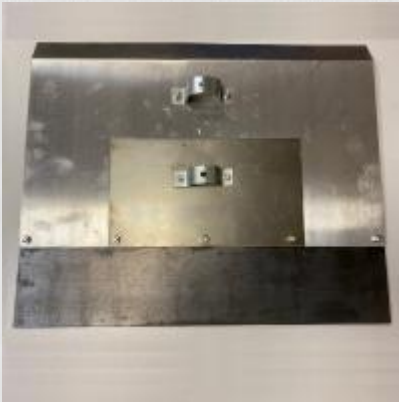

Лопата снеговая алюминиевая
однобортная с нижним креплением с
накладкой 12см т.2мм усиленная

Толщина: 2мм
Материал: алюминий 1105АТ
Крепление черенка: нижнее,
усиление пластиной
Количество бортов: один
Стальная накладка: 12см
Крепление элементов: на болтах

Цена, 500x375мм = **958.50 руб.**
Цена, 600x300мм = **1001.00 руб.**
Цена, 750x350мм = **1235.40 руб.**
Цена, 1000x300мм = **1887.00 руб.**