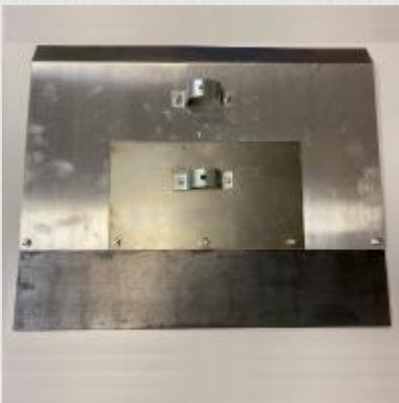

Лопата снеговая алюминиевая
однобортная с нижним креплением с
накладкой 12см т.2,2мм усиленная

Толщина: 2мм
Материал: алюминий 1105АТ
Крепление черенка: нижнее,
усиление пластиной
Количество бортов: один
Стальная накладка: 12см
Крепление элементов: на болтах

Цена, 500x375мм = **681.60 руб.**
Цена, 600x500мм = **795.20 руб.**
Цена, 750x350мм = **951.40 руб.**
Цена, 1000x300мм = **1350.00 руб.**