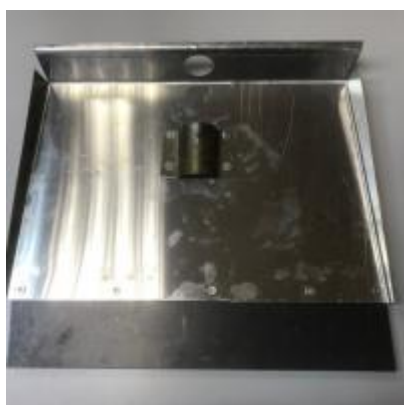

[Движок для снега пластмассовый (Скрепер)](#)

[Лопата снеговая алюминиевая трехбортная с накладкой 12см](#)

Толщина: 2мм

Цена, 500x375мм = **426.00 руб.**

Цена, 500x400мм = **442.00 руб.**

Цена, 600x500мм = **602.00 руб.**