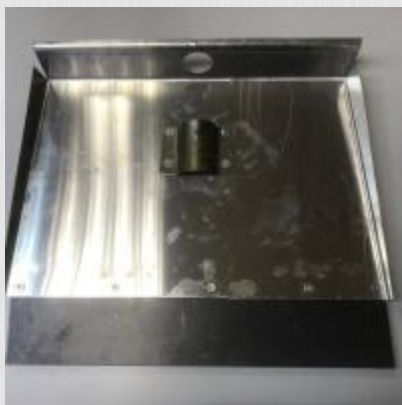

Цена, с черенком и ручкой = **359.20 руб.**

Лопата для снега алюминиевая
трехбортная с накладкой 12см т.2,2мм

Толщина: 2,2мм
Материал: алюминий 1105АТ
Крепление черенка: верхнее
Количество бортов: три
Стальная накладка: 12см
Крепление элементов: на болтах