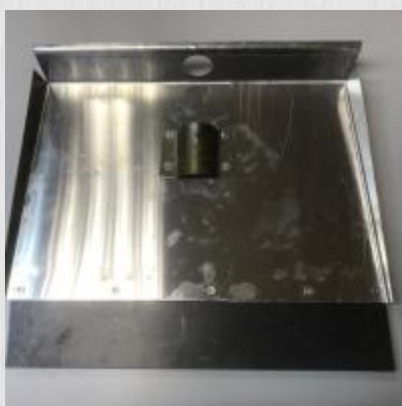

Лопата для снега алюминиевая
трехбортная с накладкой 12см т.2,2мм

Толщина: 2,2мм
Материал: алюминий 1105АТ
Крепление черенка: верхнее
Количество бортов: три
Стальная накладка: 12см
Крепление элементов: на болтах

Цена, 500x375мм =
695.80 руб.

Цена, 600x500мм =
994.00 руб.