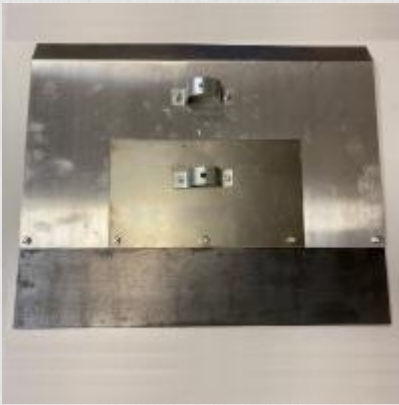

Лопата снеговая алюминиевая
однобортная с нижним креплением с
накладкой 12см т.2,2мм усиленная

Толщина: 2мм
Материал: алюминий
1105АТ
Крепление черенка: нижнее,
усиленные пластиной
Количество бортов: один
Стальная накладка: 12см
Крепление элементов: на болтах

Цена, 500x375мм =
681.60 руб.
Цена, 600x500мм =
795.20 руб.
Цена, 750x350мм =
951.40 руб.
Цена, 1000x300мм =
1350.00 руб.