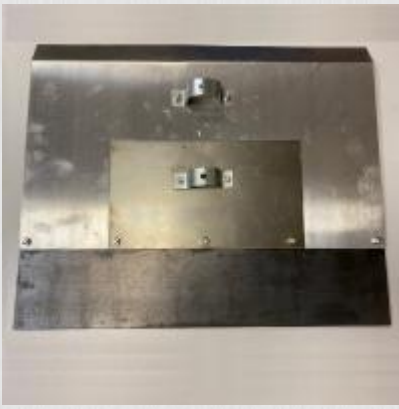

Лопата снеговая алюминиевая
однобортная с нижним креплением с
накладкой 12см т.2мм усиленная

Толщина: 2мм
Материал: алюминий
1105АТ
Крепление черенка: нижнее,
усиленные пластиной
Количество бортов: один
Стальная накладка: 12см
Крепление элементов: на болтах

Цена, 500x375мм =
958.50 руб.
Цена, 600x300мм =
1001.00 руб.
Цена, 750x350мм =
1235.40 руб.
Цена, 1000x300мм =
1887.00 руб.