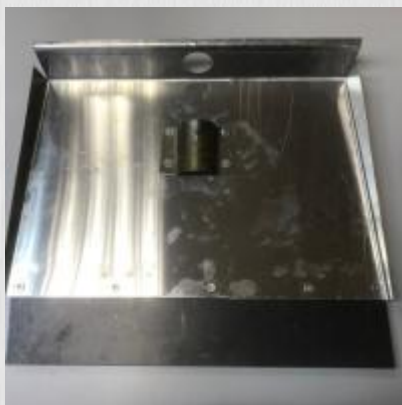

Лопата для уборки снега алюминиевая
трехбортная с накладкой 12см т.2мм

Толщина: 2мм
Материал: алюминий 1105АТ
Крепление черенка: верхнее
Количество бортов: три
Стальная накладка: 12см
Крепление элементов: на болтах

Цена, 500x375мм =
958.00 руб.

Цена, 500x400мм =
958.00 руб.

Цена, 600x500мм =
1384.50 руб.